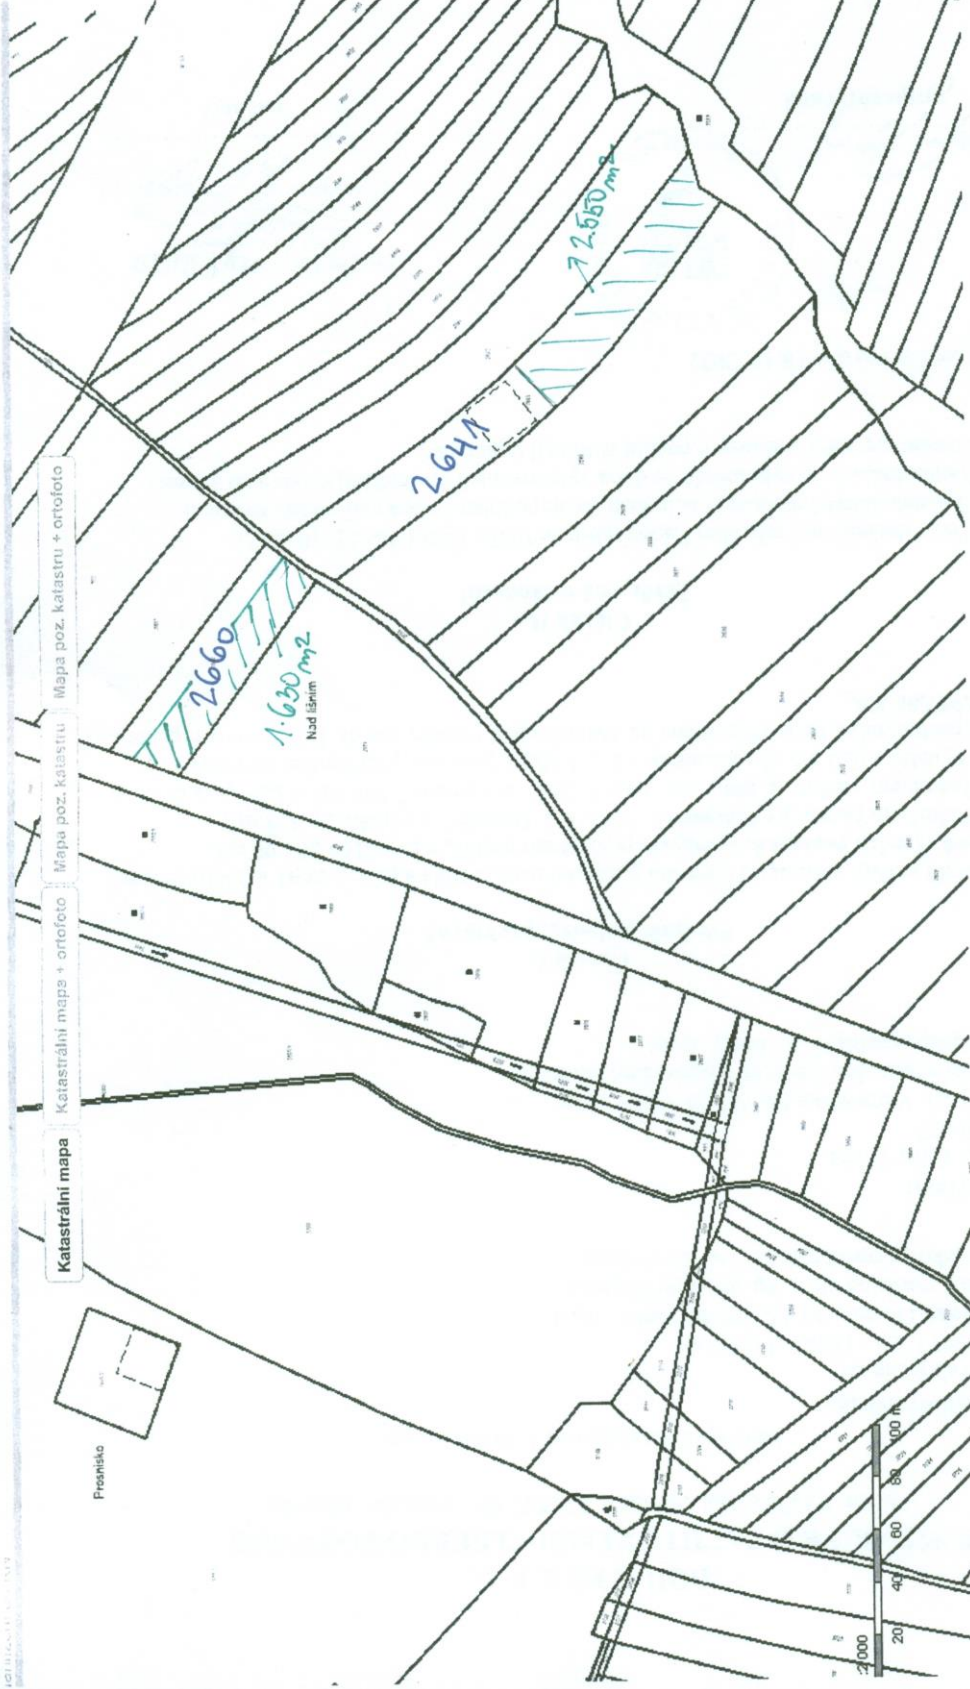

Dotazy a informace k mapě a aktualizaci mapy a aktualizaci údajů naleznete v nápovědě (PDF). Veškeré zjištěné hodnoty souřadnic a délek NELZE využívat pro vytyčování hranic pozemků v terénu.