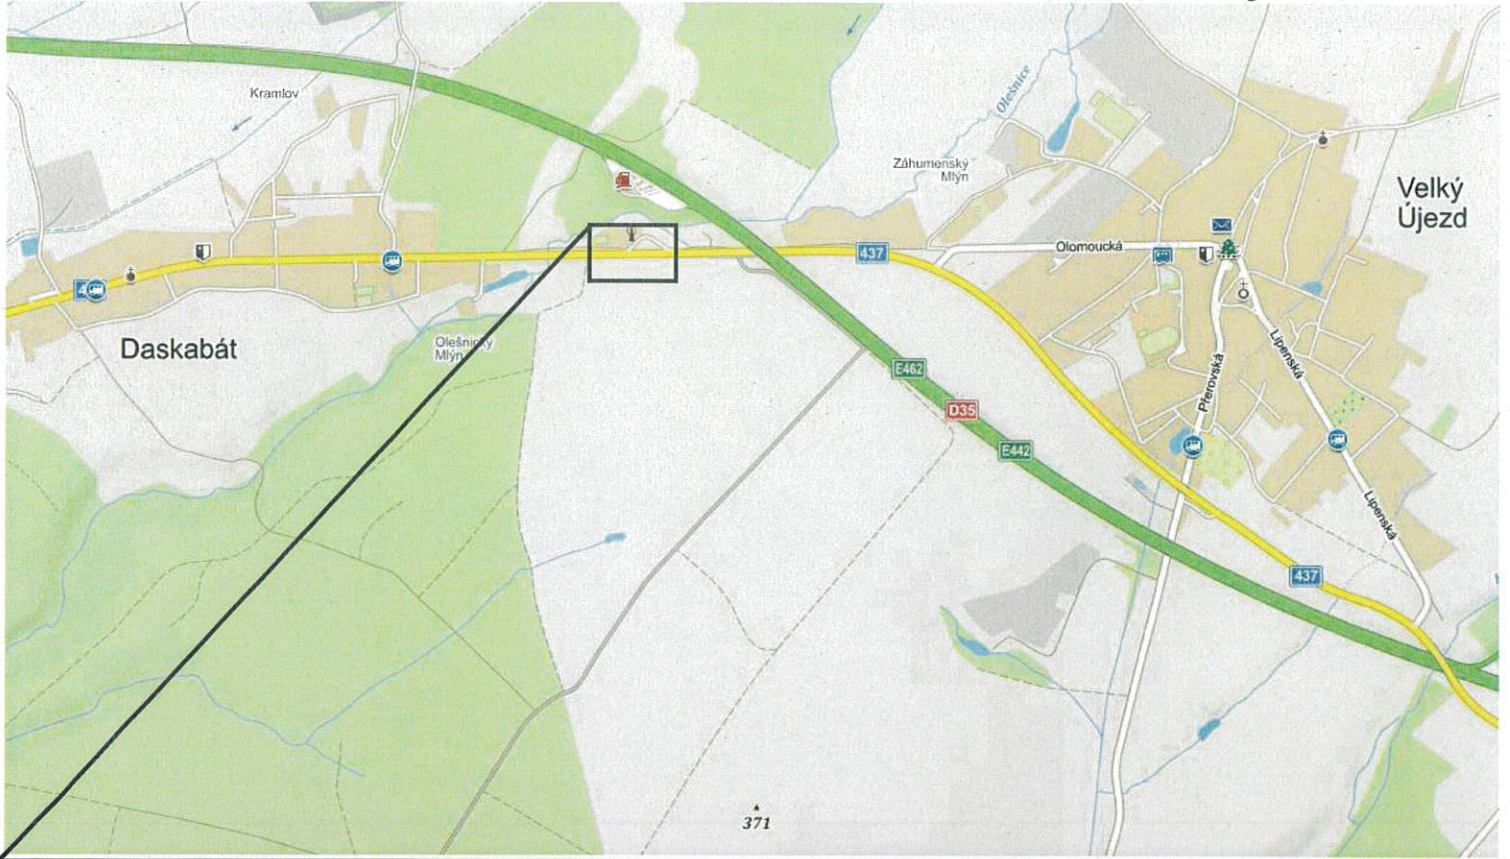

Místní úprava dopravního značení účelové komunikace u Velkého Újezdu.

Dne 4.3.2022
DOPORUČUJI
KRPM-32272-2/ČJ-2022-140506

POLICIE ČESKÉ REPUBLIKY
KRAJSKÉ ŘEDITELSTVÍ POLICIE
OLOMOUCKÉHO KRAJE
DOPRAVNÍ INSPEKTORÁT
Tlx 362222222
[Signature]

Vypracoval: Veiser Lukáš Datum: 26.11.2021 Místní úprava dopravního značení účelové komunikace u Velkého Újezdu.	 Adresa provozovny: Pavelkova 2 Olomouc 772 00
--	---