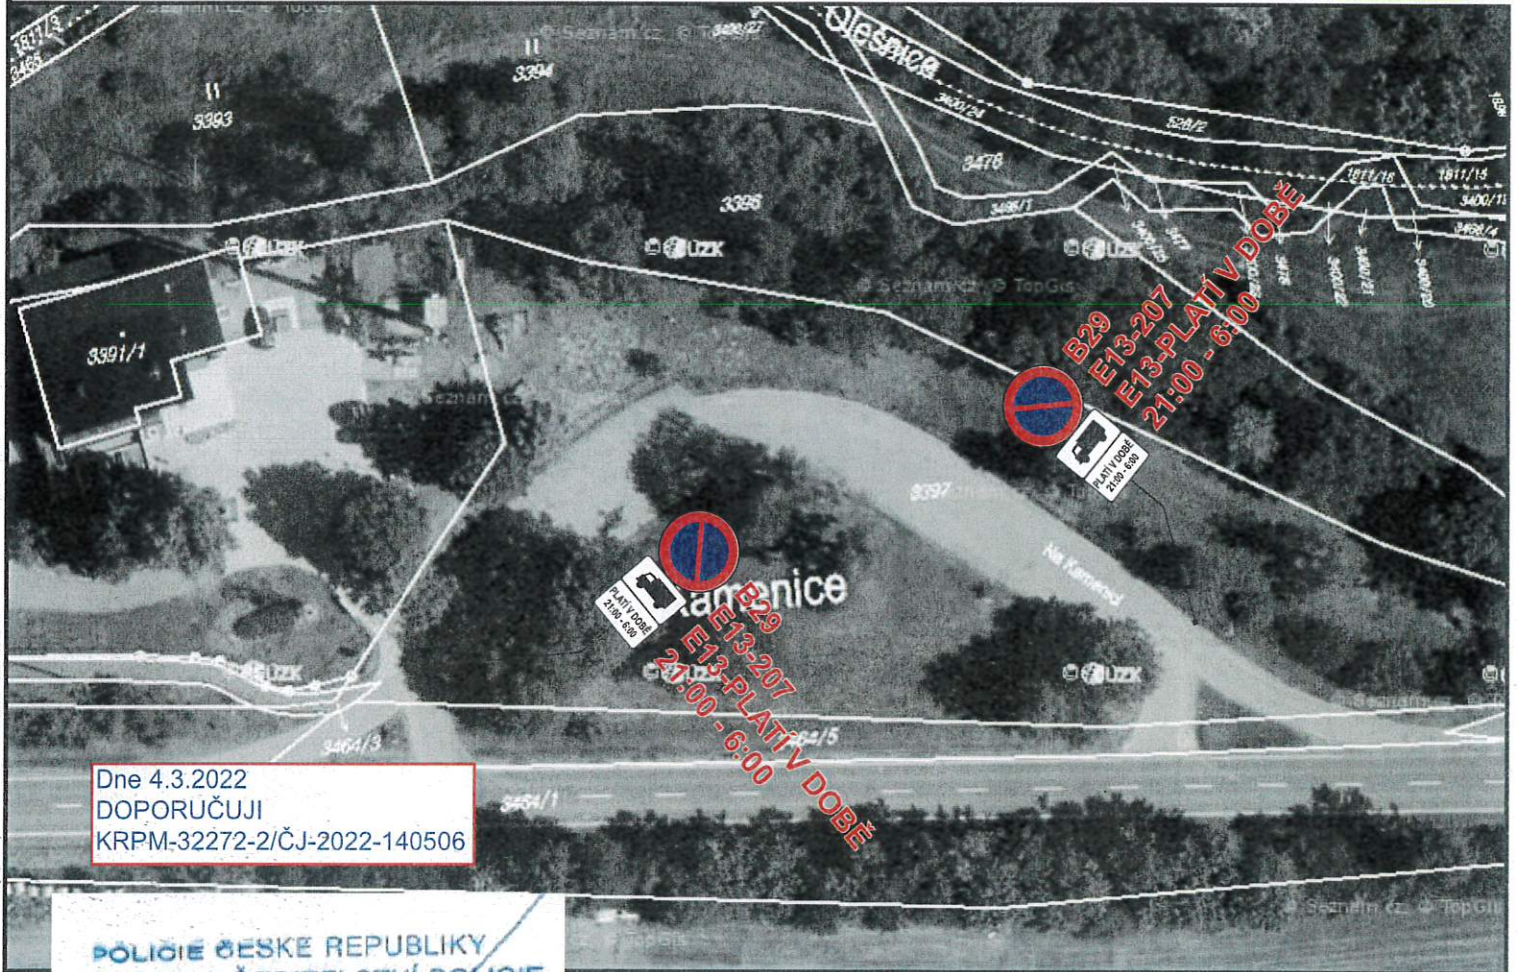

Místní úprava dopravního značení účelové komunikace u Velkého Újezdu.

Dne 4.3.2022
DOPORUČUJI
KRPM-32272-2/ČJ-2022-140506

POLICIE ČESKÉ REPUBLIKY
KRAJSKÉ ŘEDITELSTVÍ POLICIE
OLOMOUCKÉHO KRAJE
DOPRAVNÍ INSPEKTORÁT
Tlx 362222222
[Signature]

Vypracoval: Veiser Lukáš Datum: 26.11.2021 Místní úprava dopravního značení účelové komunikace u Velkého Újezdu.	 Adresa provozovny: Pavelkova 2 Olomouc 772 00
--	---