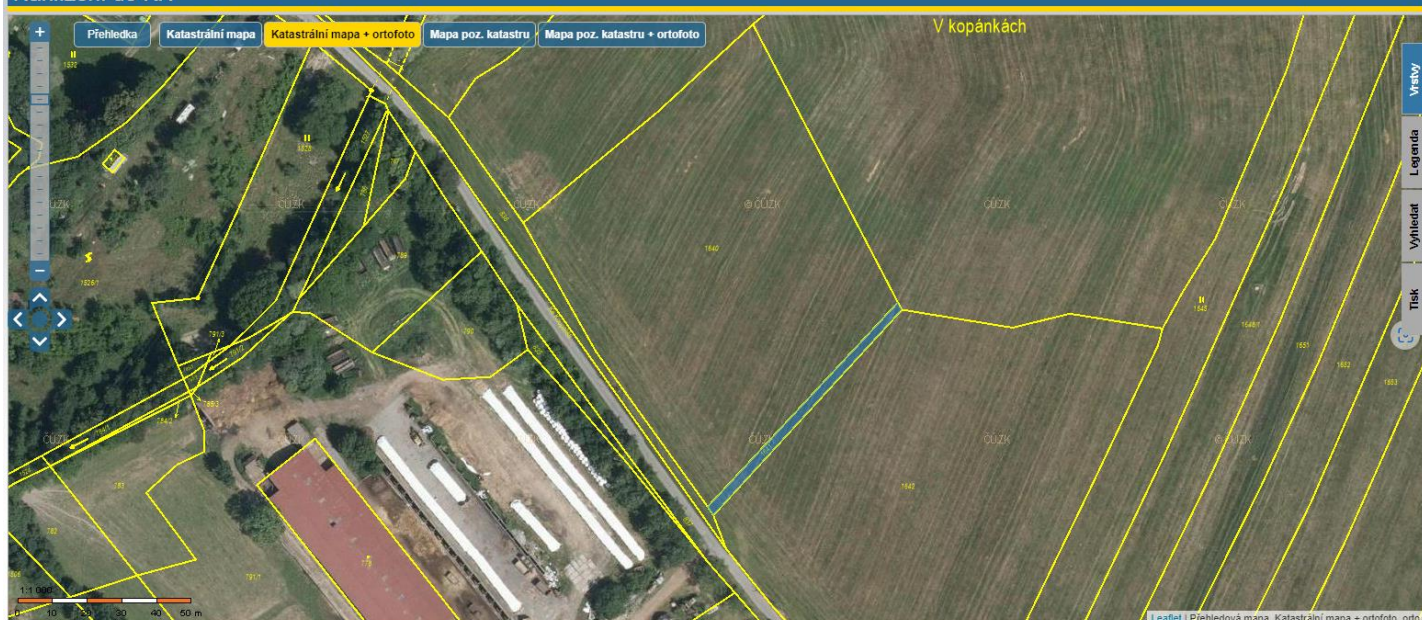

Nahlížení do KN

Parc.č. 1641, výměra 232 m²

Nahlížení do KN

Parc.č. 1653, výměra 5.288 m²

Nahlížení do KN